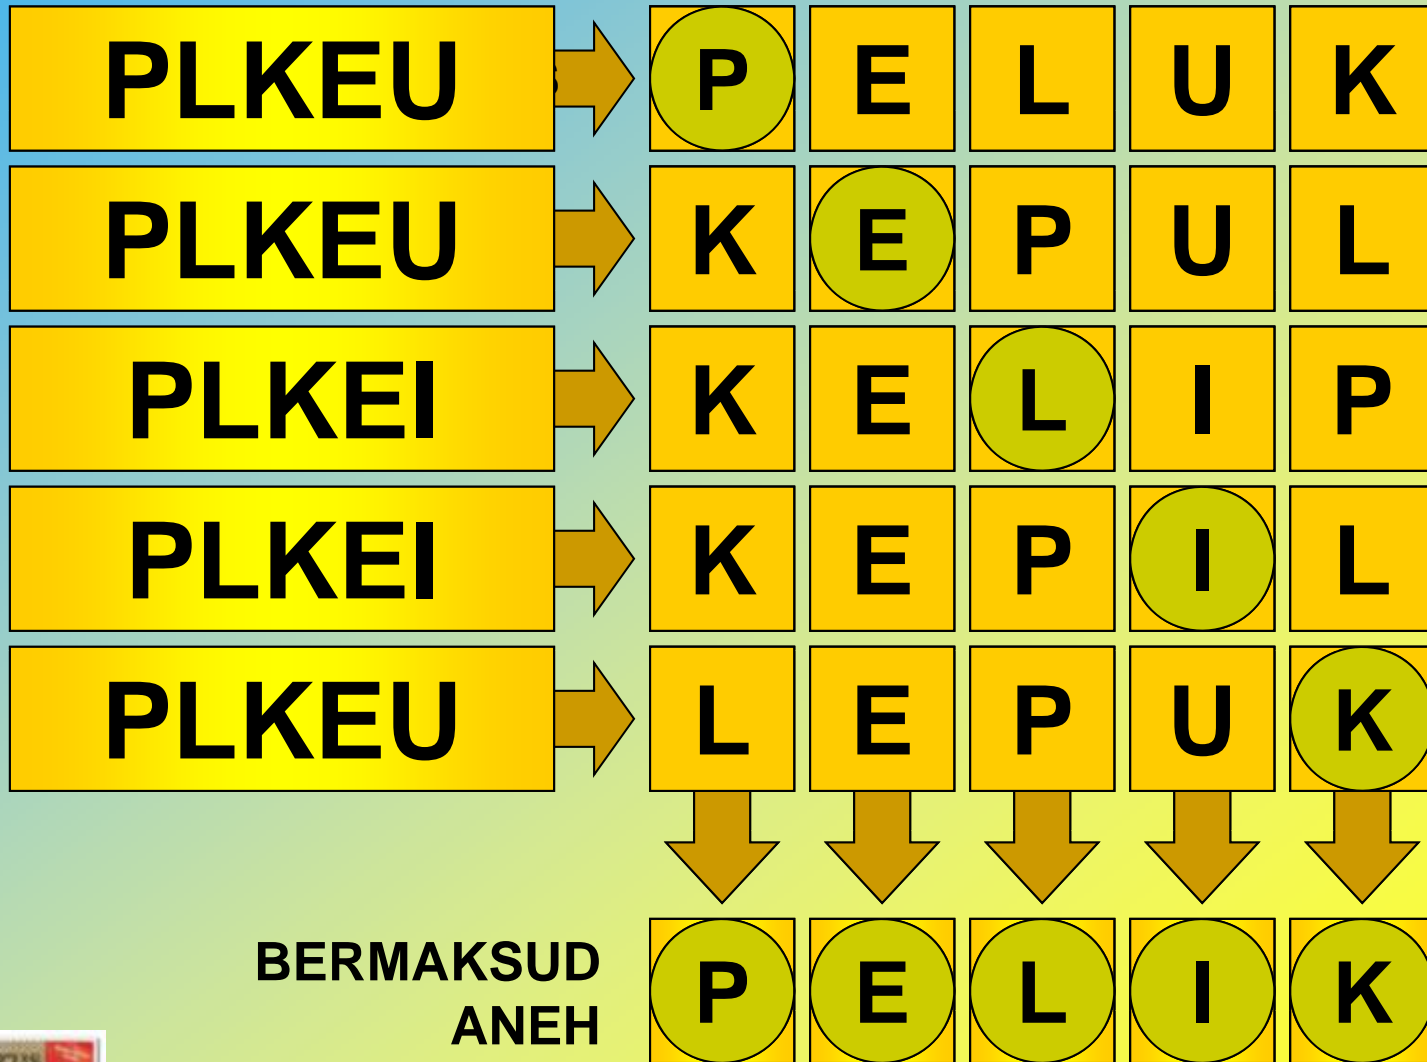

# TEKA KEKATA

MOHAMED NAIM DAUPI

F

**BERMAKSUD  
HIDUP**

BERMAKSUD  
HIDUP

BERMAKSUD  
ANEH

BERMAKSUD TEMPOH SEMINGGU

30

**BERMAKSUD  
TIDAK SIUMAN**

BERMAKSUD  
TIDAK SIUMAN