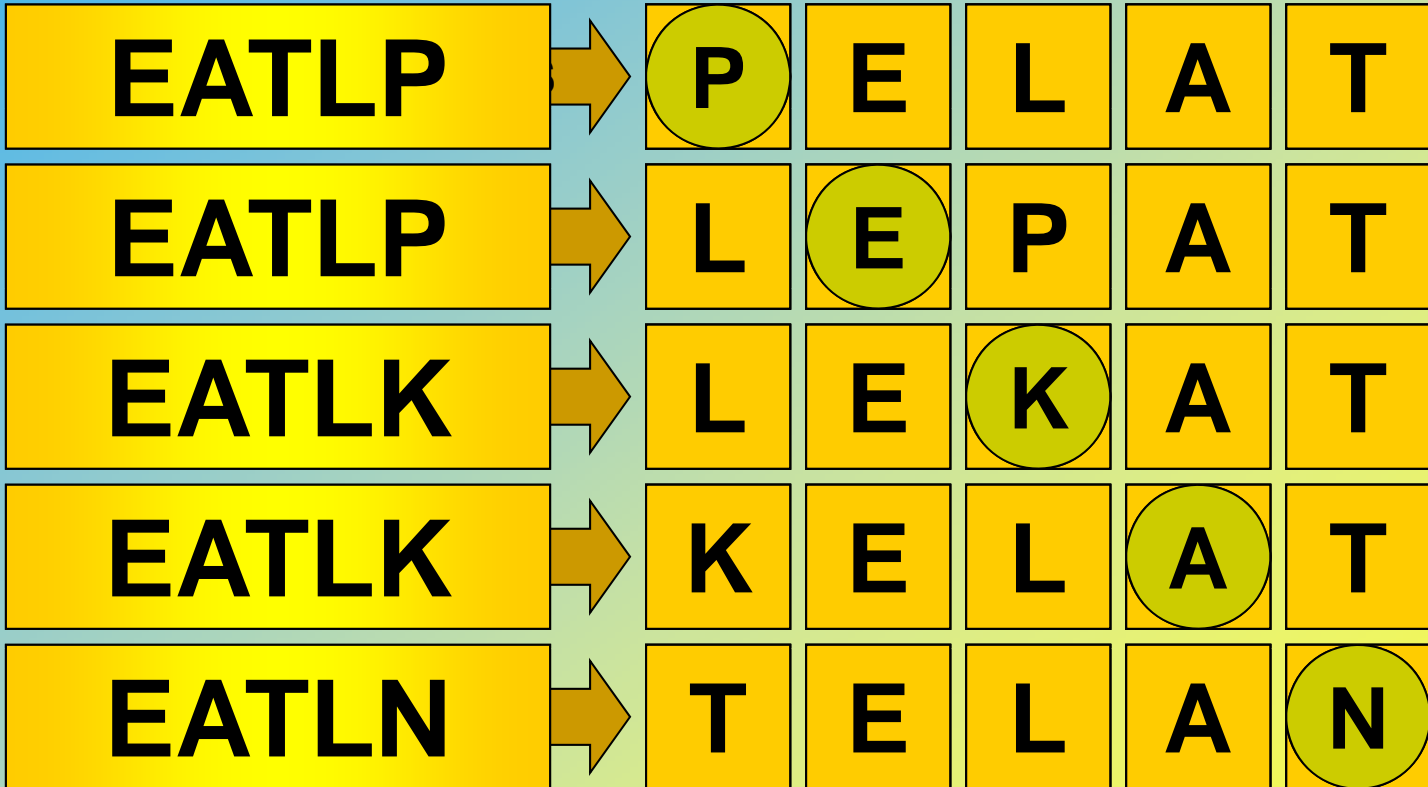

# TEKA KEKATA

MOHAMED NAIM DAUPI

F

**BERMAKSUD  
HIDUP**

BERMAKSUD  
HIDUP

BERMAKSUD  
ANEH

BERMAKSUD TEMPOH SEMINGGU

30

**BERMAKSUD  
TIDAK SIUMAN**

BERMAKSUD  
TIDAK SIUMAN