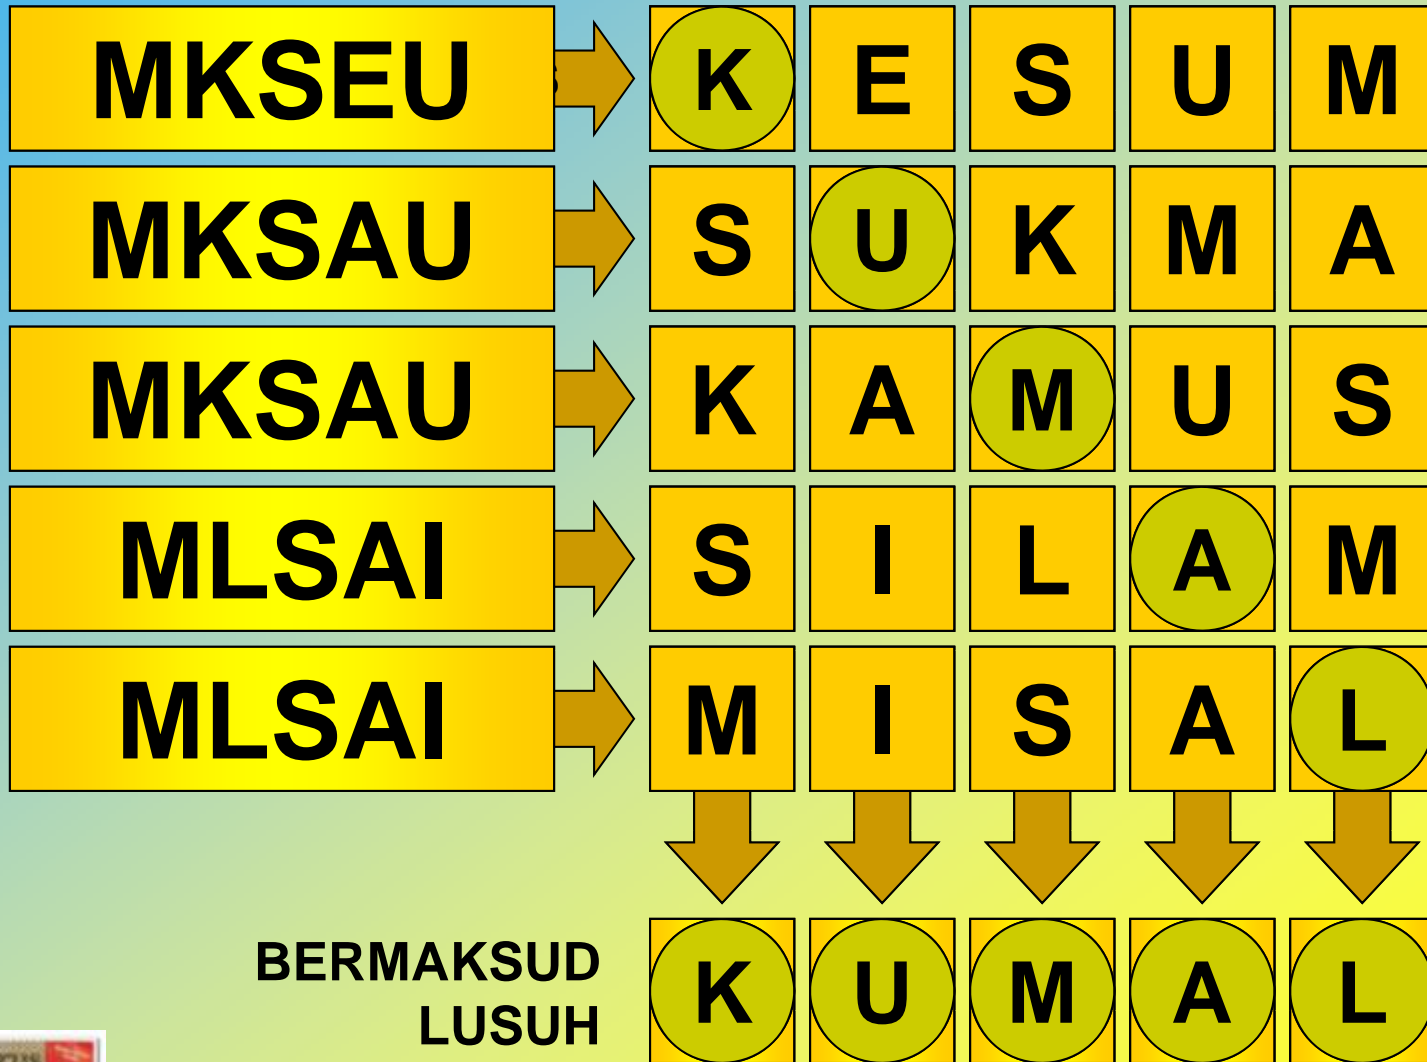

# TEKA KEKATA

MOHAMED NAIM DAUPI

F

**BERMAKSUD  
HIDUP**

BERMAKSUD  
HIDUP

BERMAKSUD  
ANEH

BERMAKSUD TEMPOH SEMINGGU

30

**BERMAKSUD  
TIDAK SIUMAN**

BERMAKSUD  
TIDAK SIUMAN