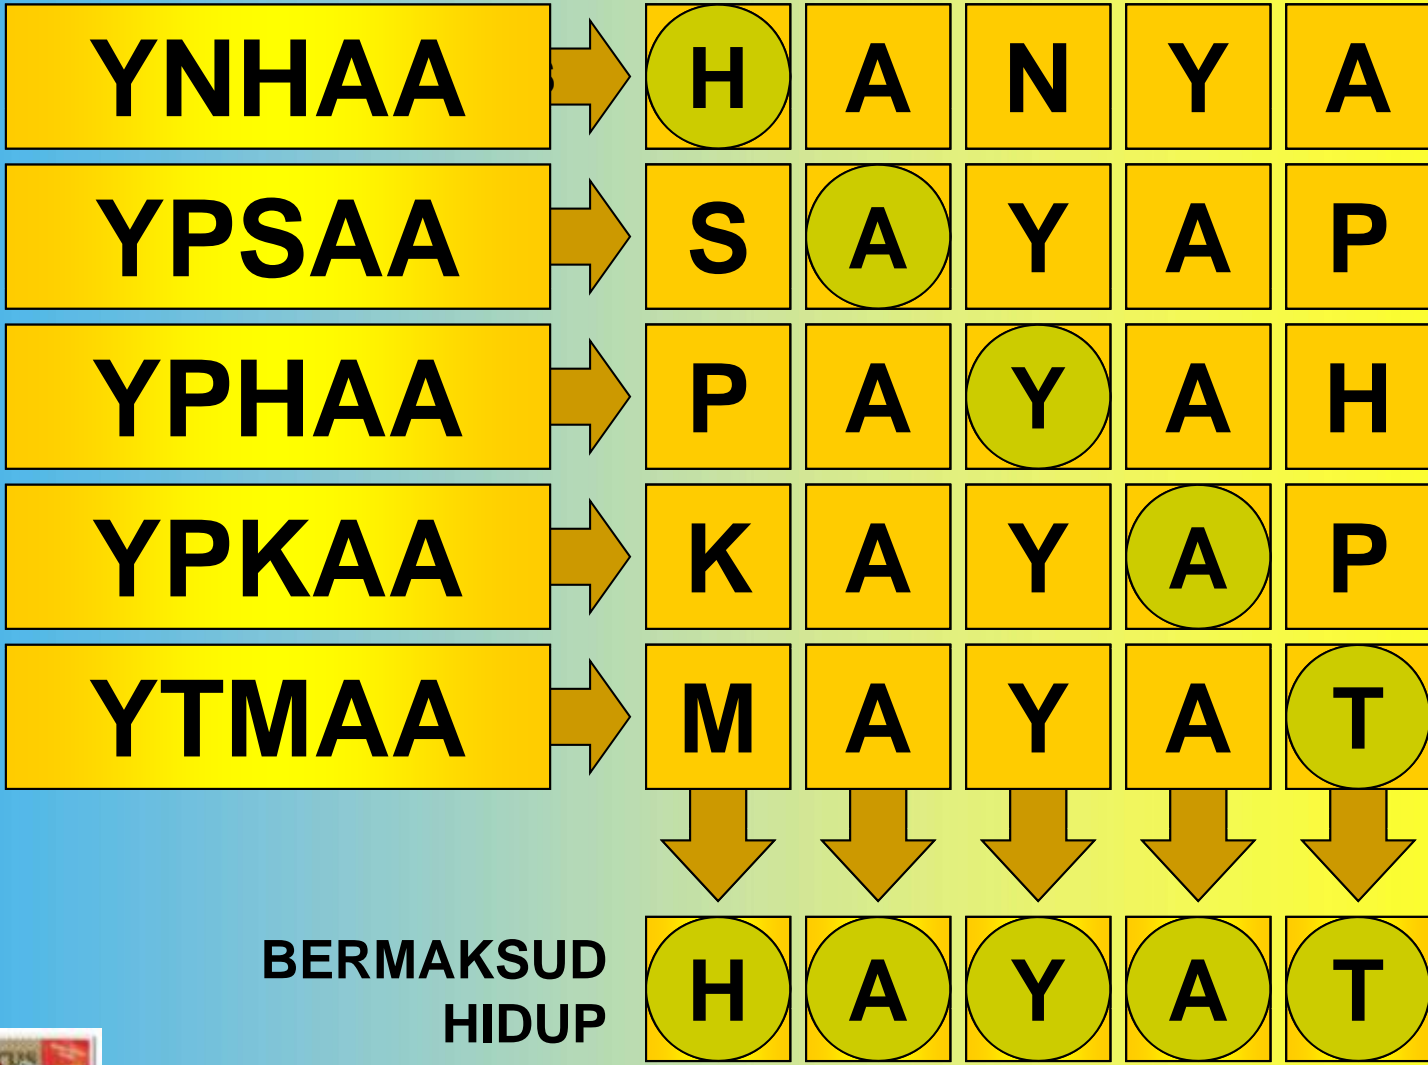

# TEKA KEKATA

MOHAMED NAIM DAUPI

F

**BERMAKSUD  
HIDUP**

BERMAKSUD  
HIDUP

BERMAKSUD  
ANEH

BERMAKSUD TEMPOH SEMINGGU

30

**BERMAKSUD  
TIDAK SIUMAN**

BERMAKSUD  
TIDAK SIUMAN