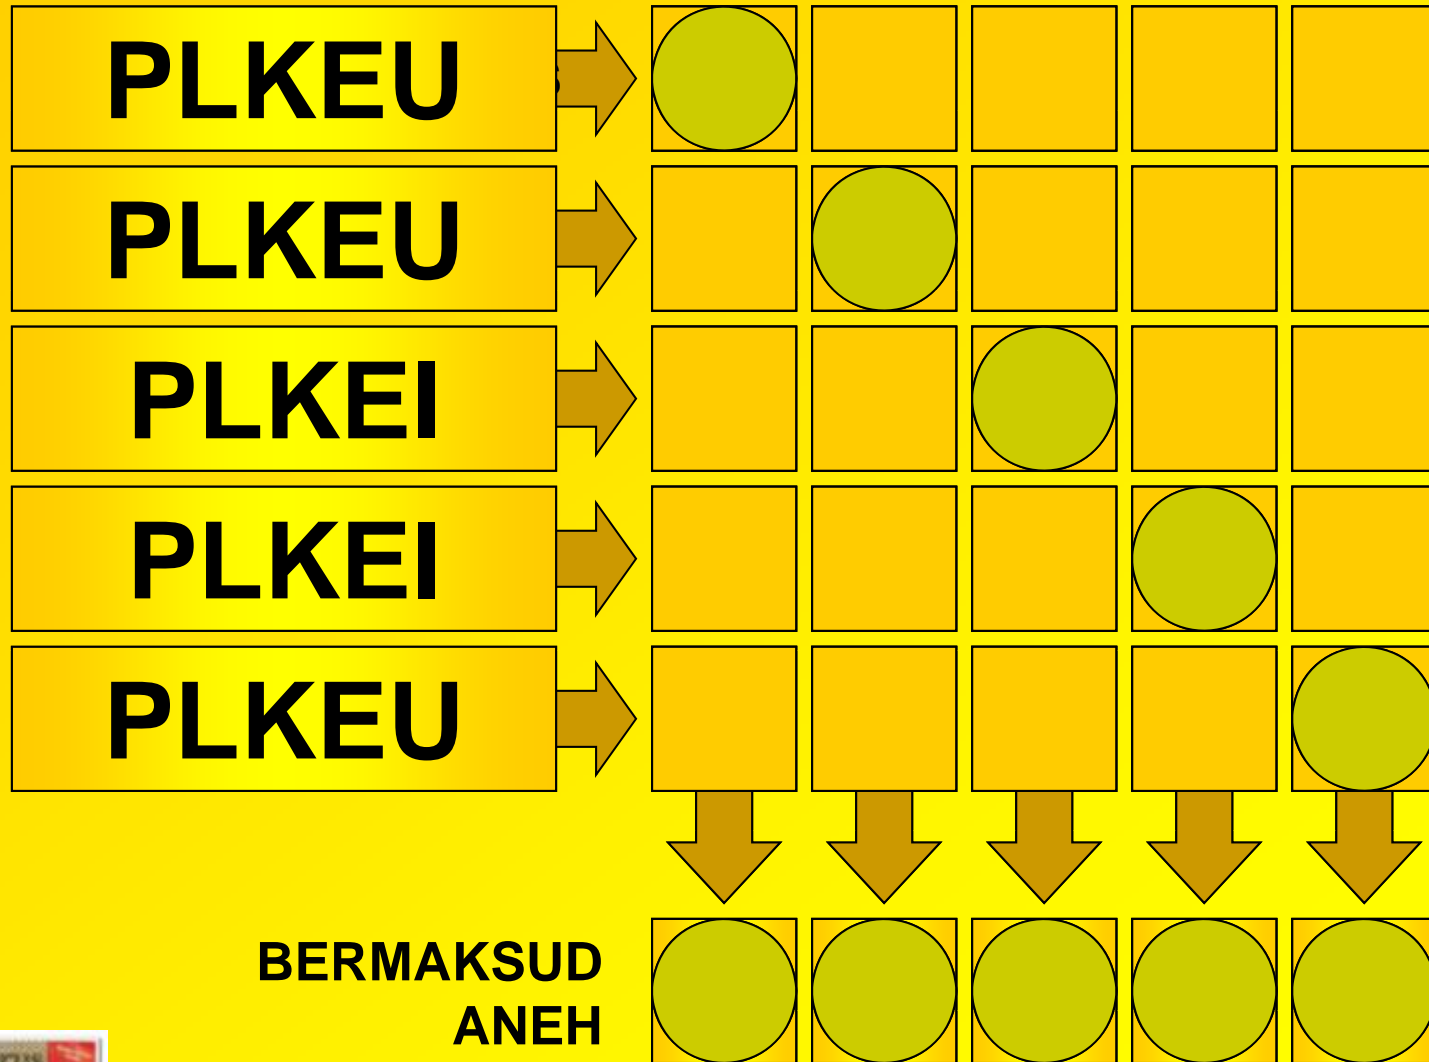

# TEKA KEKATA

MOHAMED NAIM DAUPI

F

**BERMAKSUD  
HIDUP**

BERMAKSUD  
HIDUP

BERMAKSUD  
ANEH

BERMAKSUD TEMPOH SEMINGGU

30

**BERMAKSUD  
TIDAK SIUMAN**

BERMAKSUD  
TIDAK SIUMAN