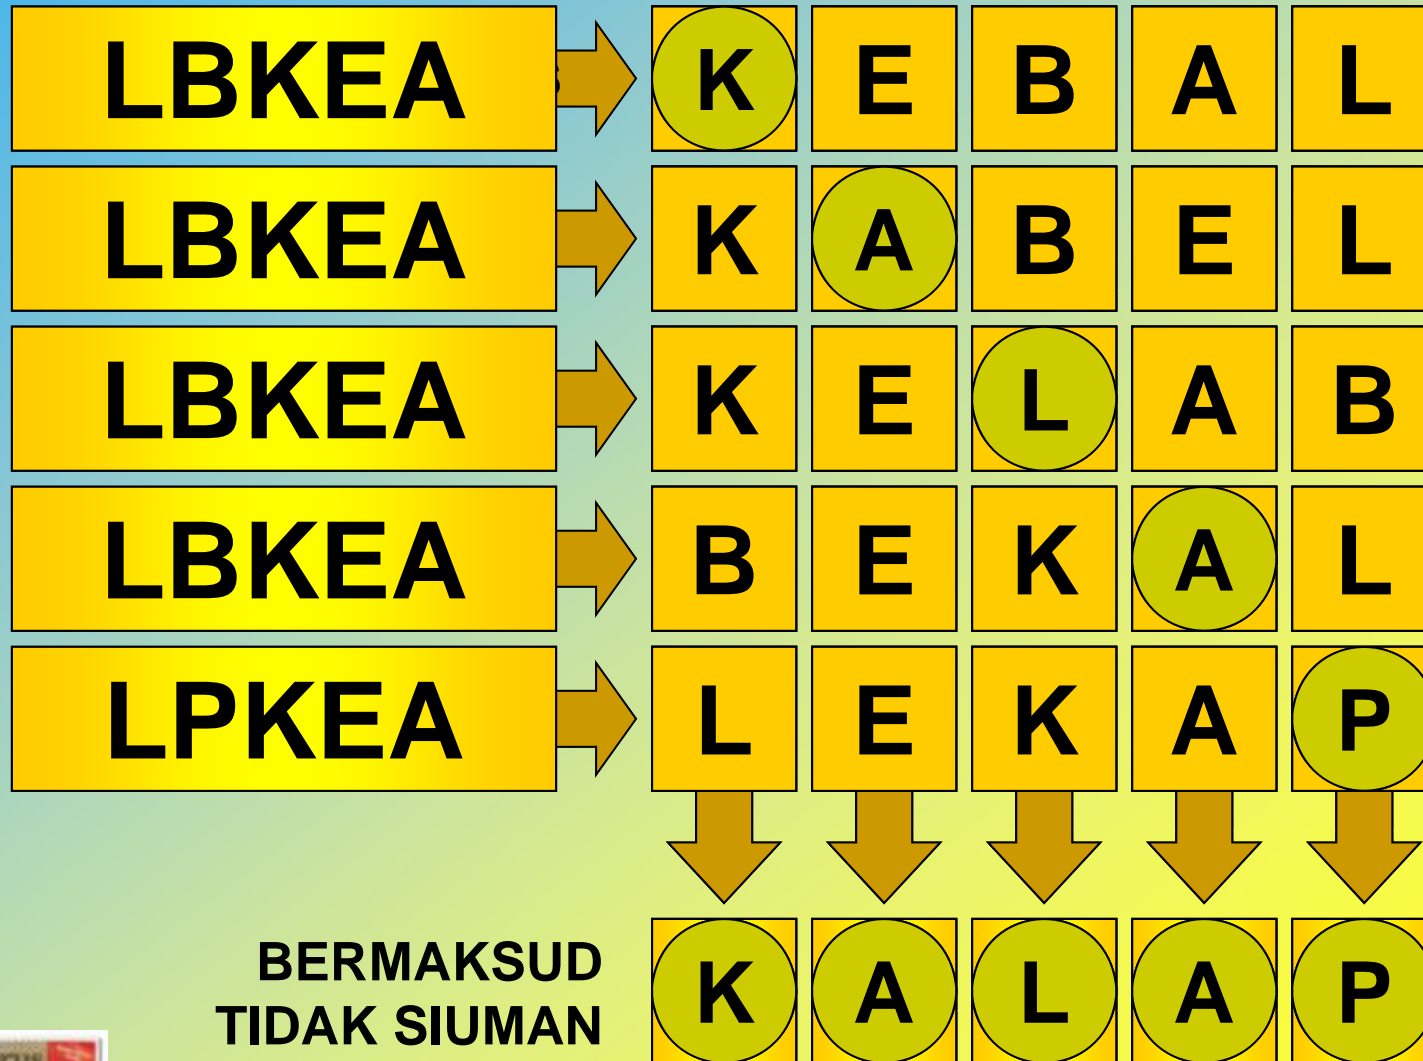

# TEKA KEKATA

MOHAMED NAIM DAUPI

F

**BERMAKSUD  
HIDUP**

BERMAKSUD  
HIDUP

BERMAKSUD  
ANEH

BERMAKSUD TEMPOH SEMINGGU

30

**BERMAKSUD  
TIDAK SIUMAN**

BERMAKSUD  
TIDAK SIUMAN