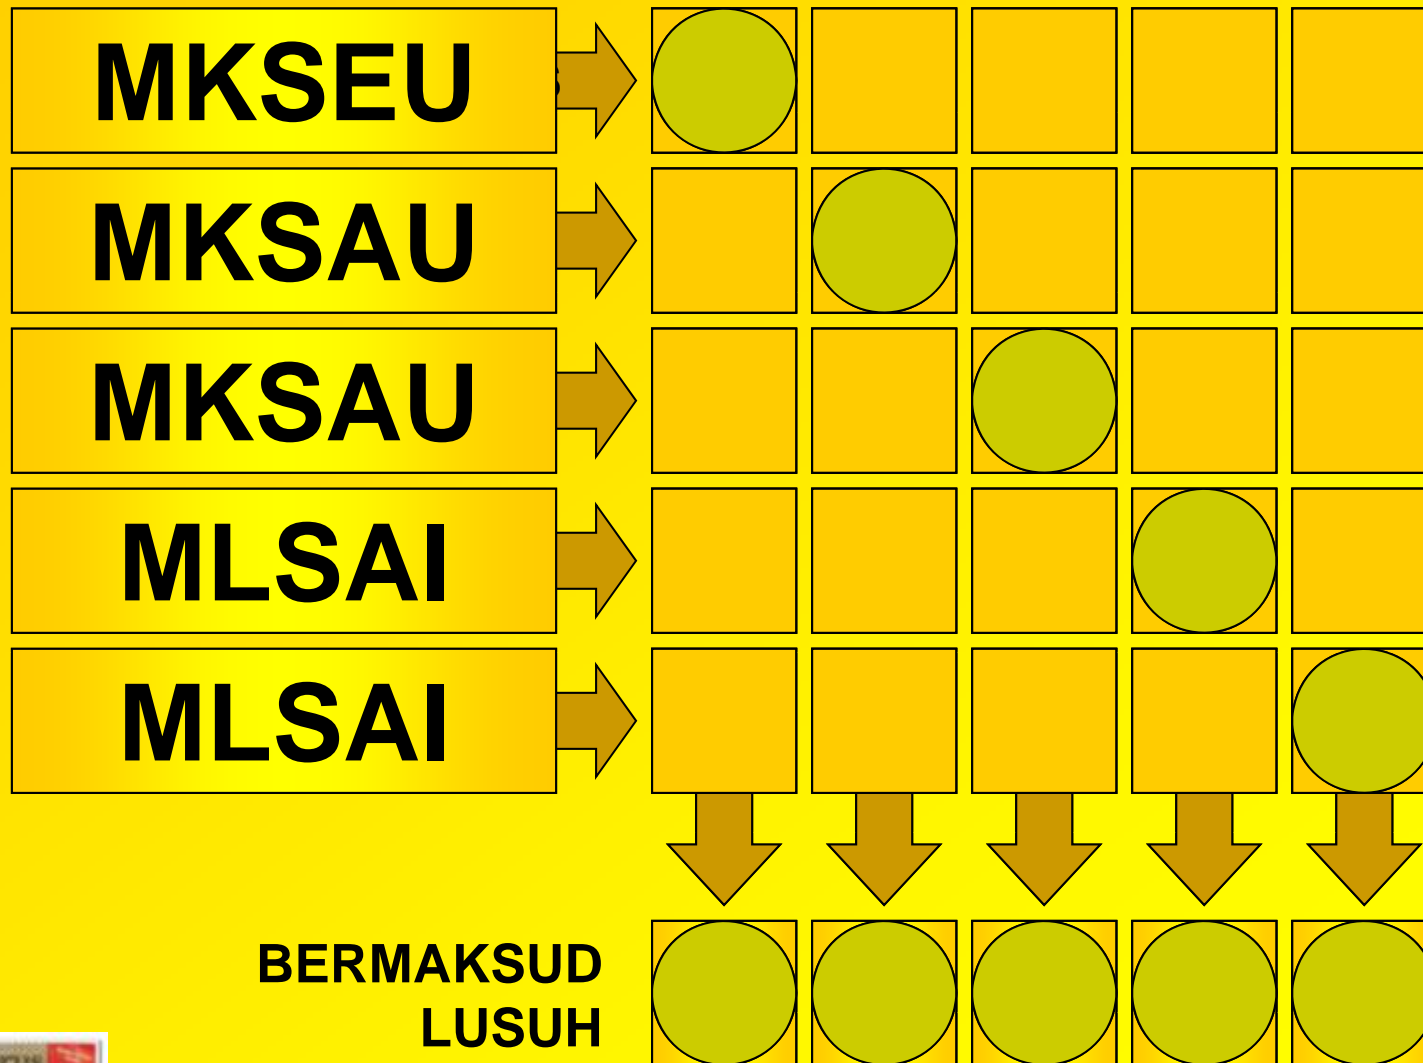

# TEKA KEKATA

MOHAMED NAIM DAUPI

F

**BERMAKSUD  
HIDUP**

BERMAKSUD  
HIDUP

BERMAKSUD  
ANEH

BERMAKSUD TEMPOH SEMINGGU

30

**BERMAKSUD  
TIDAK SIUMAN**

BERMAKSUD  
TIDAK SIUMAN