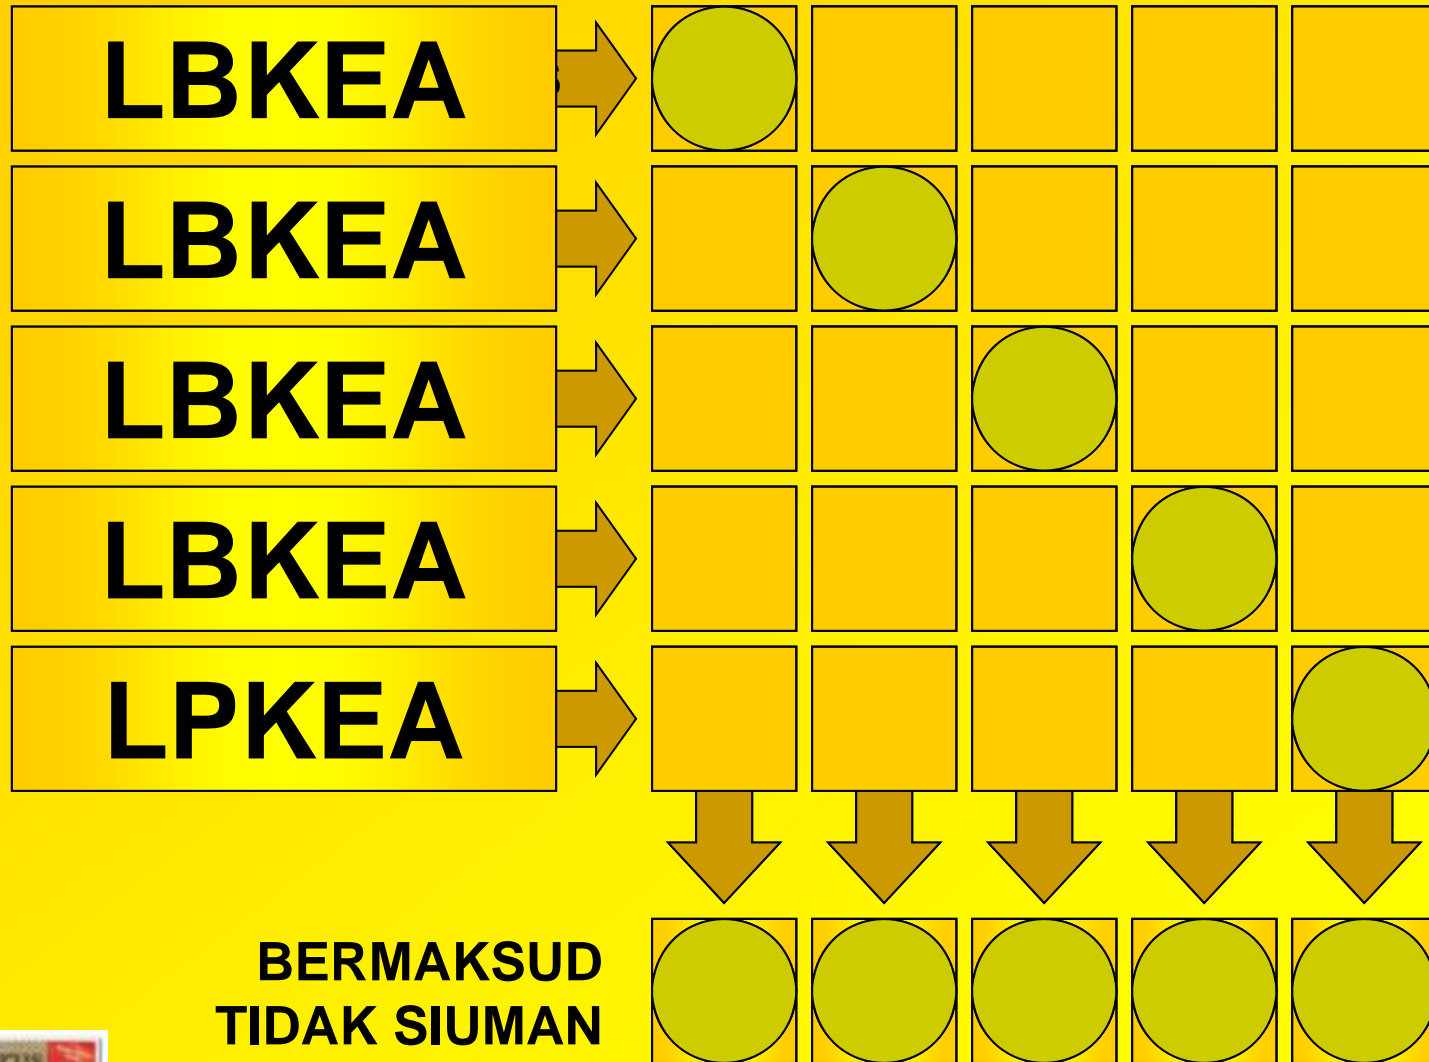

# TEKA KEKATA

MOHAMED NAIM DAUPI

F

**BERMAKSUD  
HIDUP**

BERMAKSUD  
HIDUP

BERMAKSUD  
ANEH

BERMAKSUD TEMPOH SEMINGGU

30

**BERMAKSUD  
TIDAK SIUMAN**

BERMAKSUD  
TIDAK SIUMAN