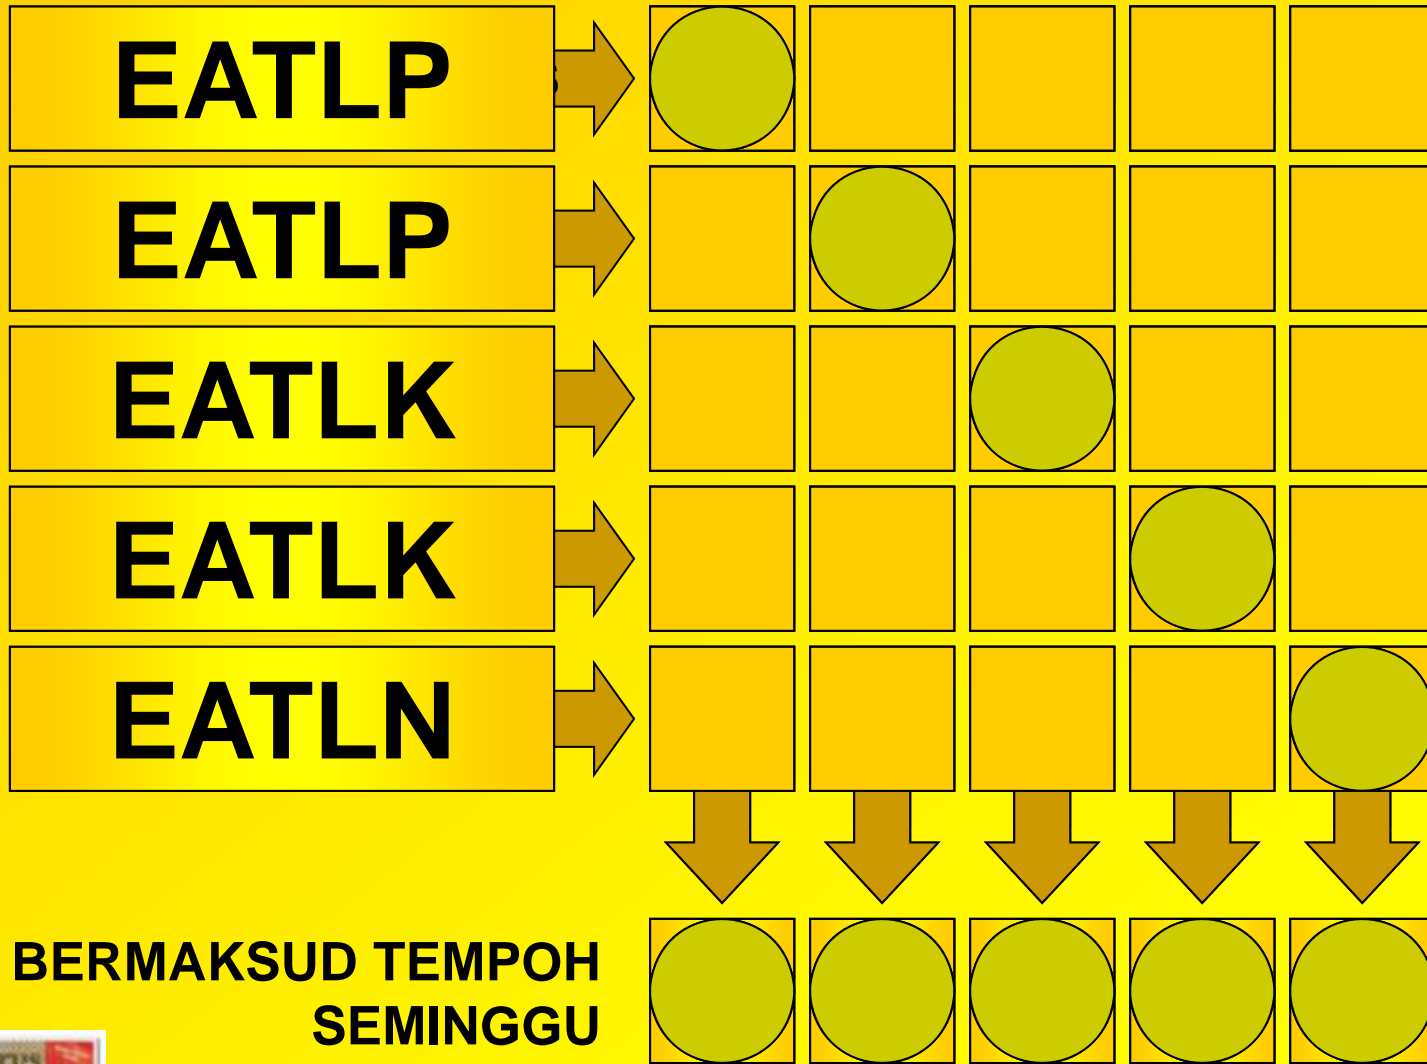

# TEKA KEKATA

MOHAMED NAIM DAUPI

F

**BERMAKSUD  
HIDUP**

BERMAKSUD  
HIDUP

BERMAKSUD  
ANEH

BERMAKSUD TEMPOH SEMINGGU

30

**BERMAKSUD  
TIDAK SIUMAN**

BERMAKSUD  
TIDAK SIUMAN